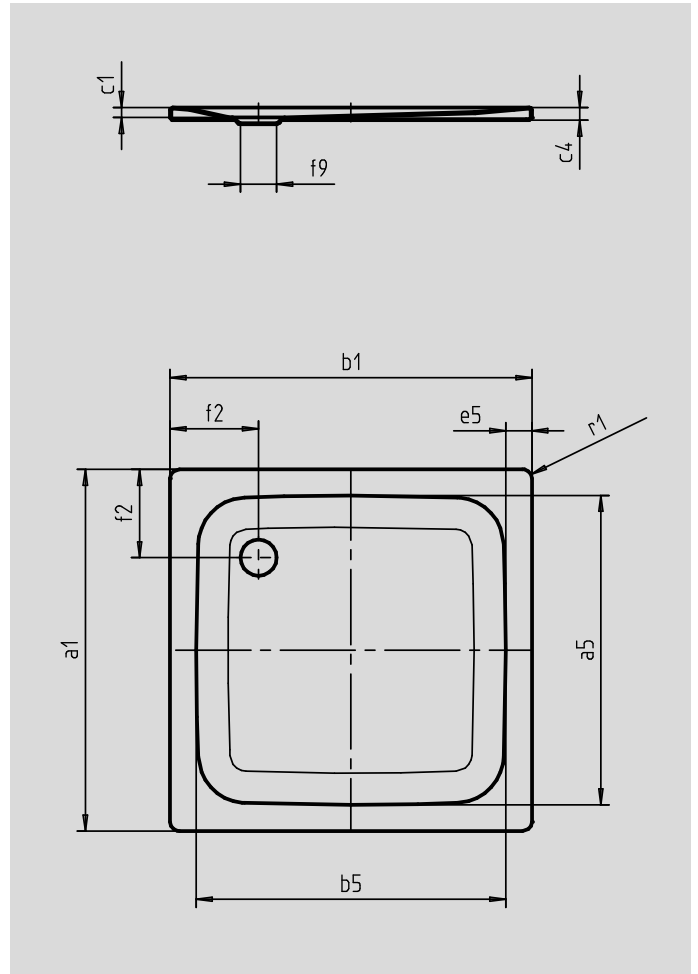

VIGOUR

DUSCHWANNE

CLS90EF

Artikelnummer		CLS90EF
Äußere Länge	a_1	900 mm
Innere Länge	a_5	800 mm
Äußere Breite	b_1	900 mm
Innere Breite	b_5	800 mm
Tiefe Innen	c_1	35 mm
Randhöhe	c_4	32 mm
Randbreite	e_5	50 mm
Abstand Wannenrand bis Mitte Ablaufloch	f_2	200 mm
Durchmesser Ablaufloch	f_9	Ø 90 mm
Äußerer Radius	r_1	12 mm
Gewicht der emaillierten Wanne		22,7 kg