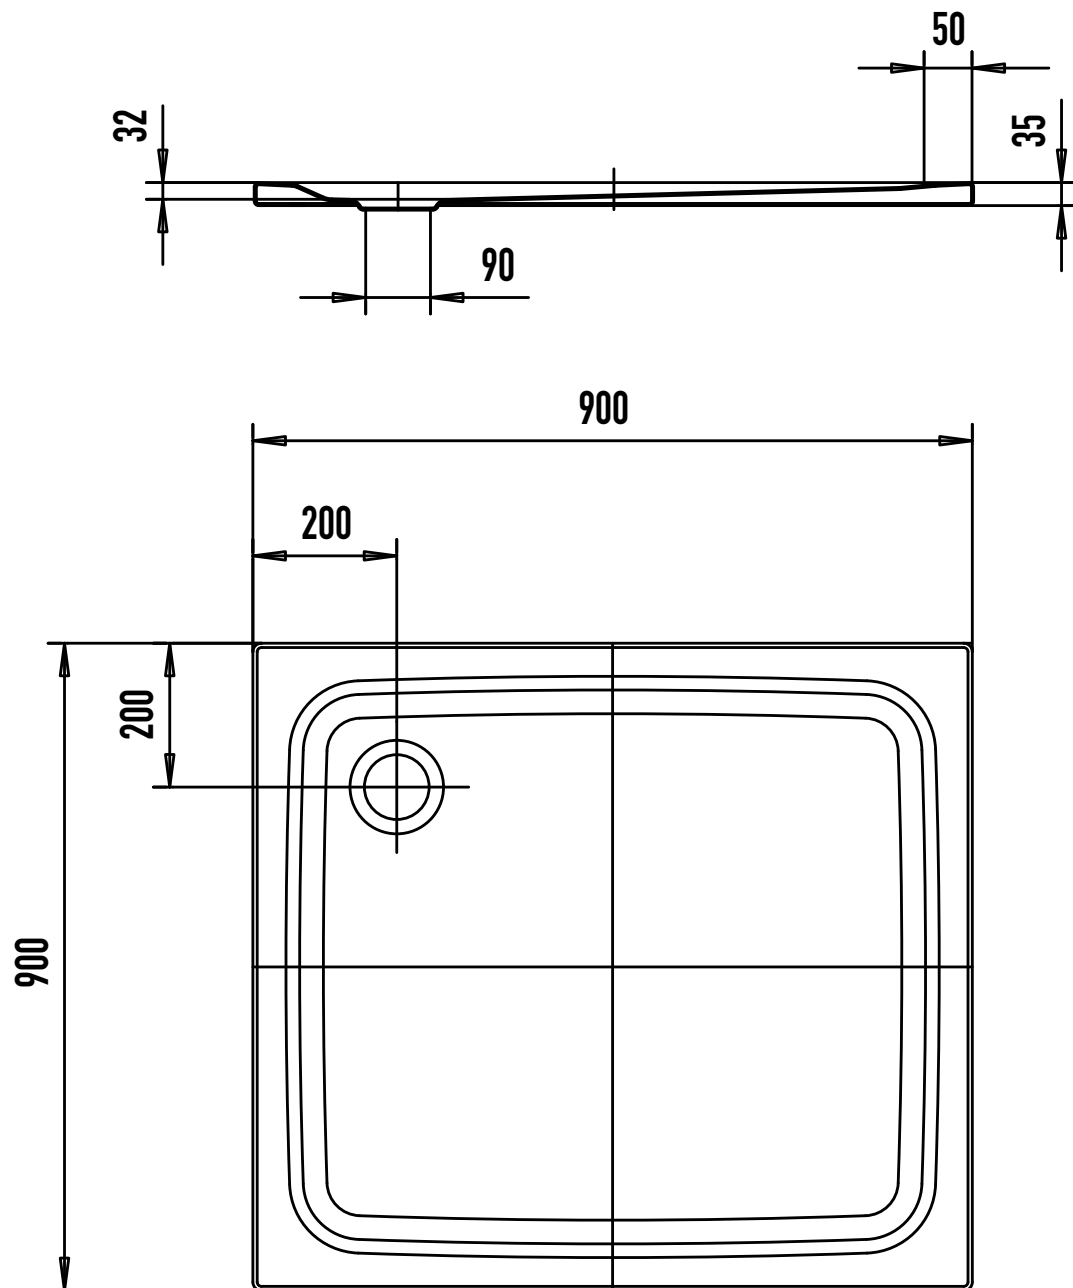

VIGOUR

Duschwanne
CLS90EF